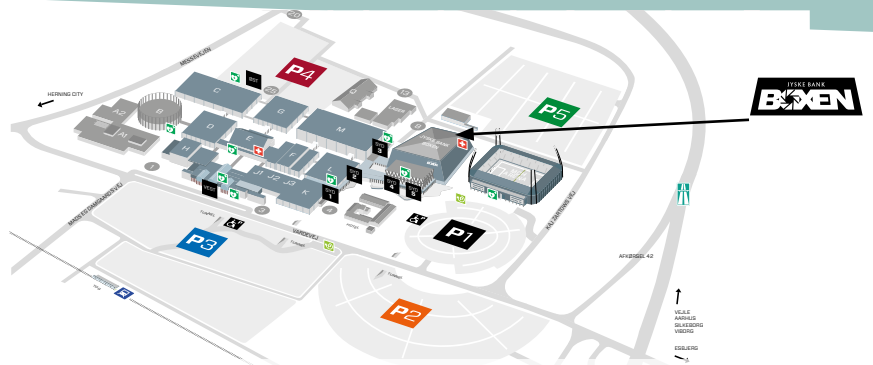

Sdr. Feldings Efterskole
www.sfefterskole.dk

Staby Efterskole
www.stabyefterskole.dk

Vedersø Idrætsefterskole
www.vie.dk

PRINT DIN BILLET

Børn og unge til og med 9. Klasse kan printe egen billet og komme gratis med til stævnet.

Over 1.800 efterskoleelever laver opvisning til det årlige gymnastikstævne for efterskoler i den midt- og vestjyske region. Formålet med det årlige gymnastikstævne er at vise omverdenen en vigtig del af efterskolearbejdet. Vi vil gerne vise de gode resultater, der bliver opnået på de forskellige skoler uanset niveau og uanset, at eleverne har vidt forskellige baggrunde for den gymnastiktræning, de har fået på deres efterskole.

PROGRAM

14.00 Fælles indmarch
14.15 Idrætsefterskolen Lægården
14.42 Brejninggaard Efterskole
15.09 Bork Havn Efterskole
15.36 Den danske Design- og
Håndværksefterskole
16.03 Blåkilde Efterskole
16.23 Bukspringskonkurrence
16.35 Lomborg Gymnastik- og
Idrætsefterskole

17.02 Nørre Nissum Efterskole
17.29 Vedersø Idrætsefterskole
17.56 Sdr. Feldings Efterskole
18.23 Lyngs Idrætsefterskole
18.48 Overraskelse
19:05 Bøvling Idrætsefterskole
19.32 Hammerum Efterskole
19.59 Dejbjerglund Efterskole
20.26 Hardsyssel Efterskole
20.53 Staby Efterskole
21.20 Fælles afslutning

MAD

Der kan købes buffet i
restauranten.
Slik, sodavand, kaffe
mm. sælges
i salgsboder flere steder.

DET ER IKKE TILLADT, AT
MEDBRINGE EGEN MAD
OG DRIKKE.

MCH Messecenter Herning · Vardevej 1 · 7400 Herning
Find flere oplysninger på www.facebook.com/jyskebankboxen/